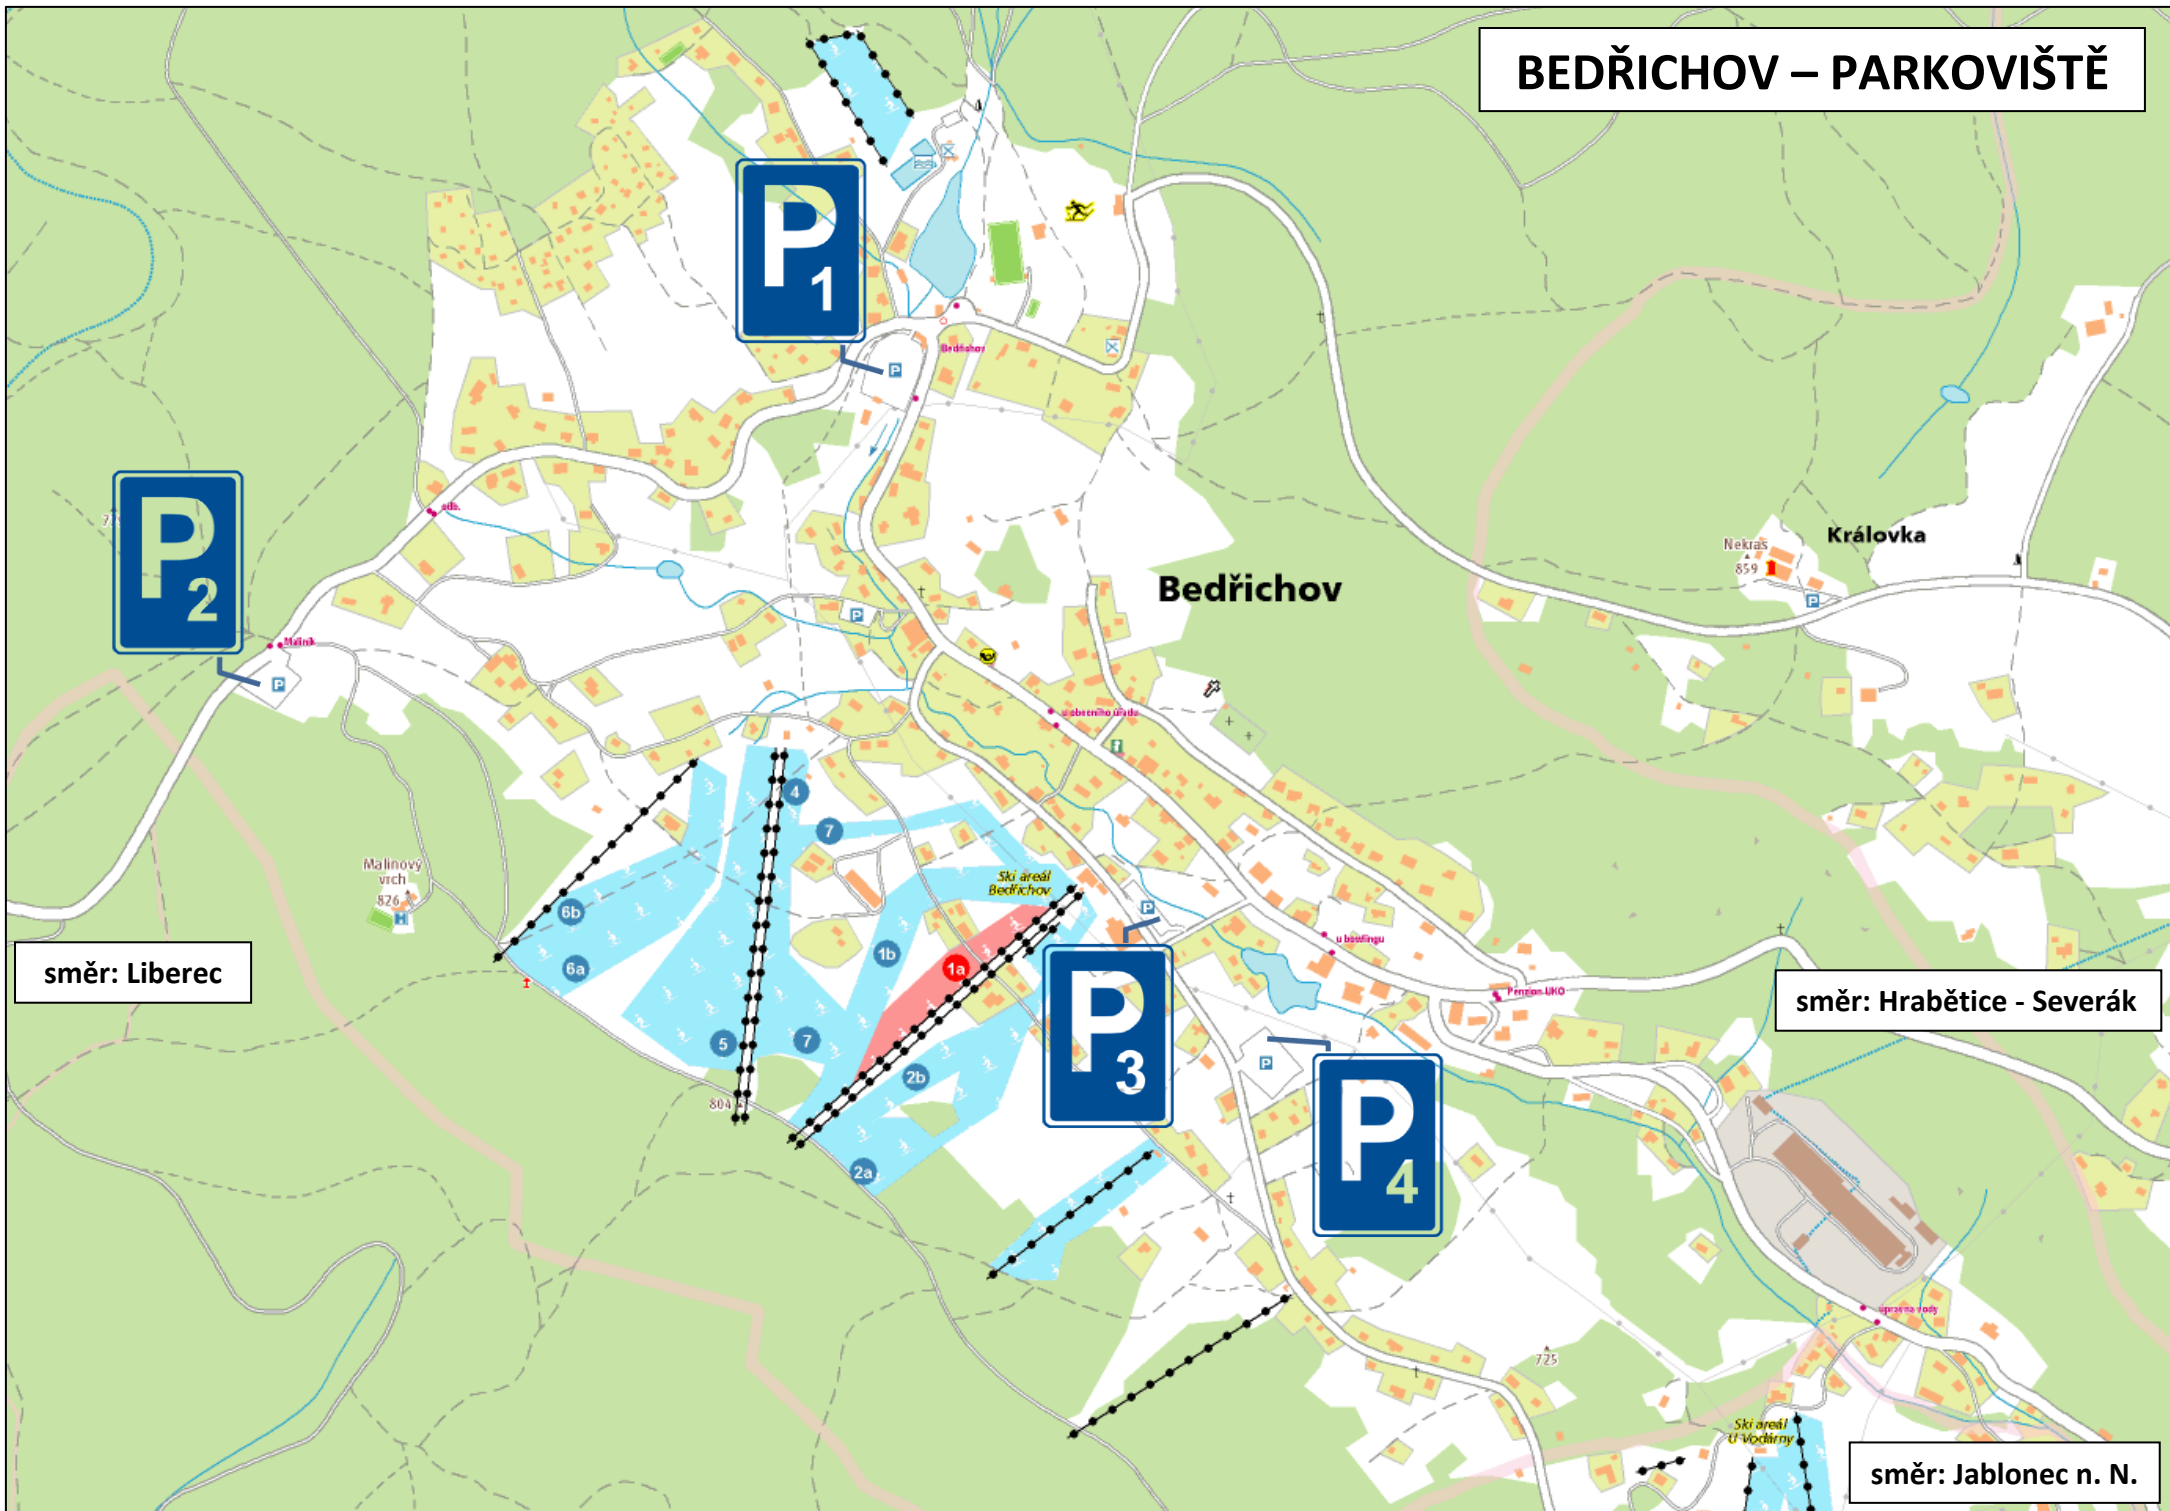

BEDŘICHOV – PARKOVIŠTĚ

směr: Liberec

směr: Hrabětice - Severák

směr: Jablonec n. N.